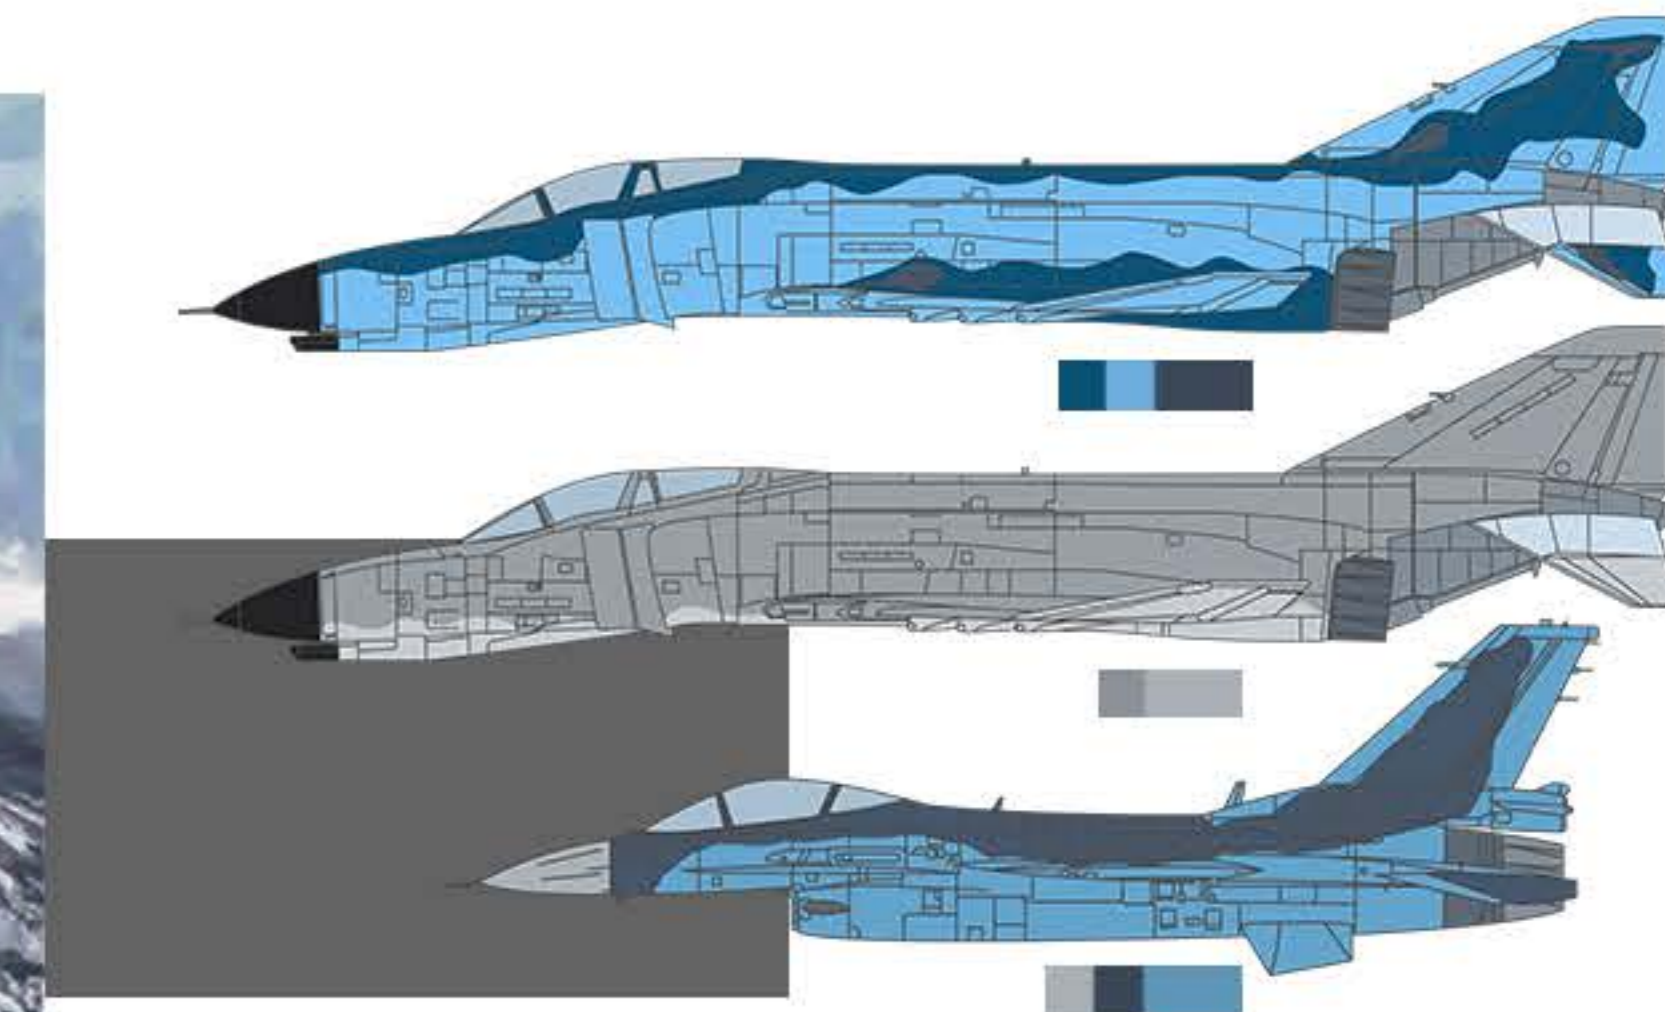

3月 Mar   4月 Apr   5月 May   6月 Jun   7月 May   **8月 Aug**   9月 Sep   10月 Oct

CA 046
暗緑色 [三菱系]

CA 048
茶色 [プロペラ]

CA 049
カウリング塗色 [三菱系]

CA046-Mitsubishi Dark Green
CA048-Japan Propeller Brown
CA049-Mitsubishi Cowling Black
WWII 日本戦闘機色
WWII Zero Fighters Colors

8月 新色登場
August

CA033-Late-War Dark Yellow
CA034-Late-War Reseda Green
CA035-Late-War Rotbraun

CA 033
ダークイエロー [ドイツ戦車末期]

CA 034
グリーン [ドイツ戦車末期]

CA 035
レッドブラウン [ドイツ戦車末期]

WWII ドイツ軍戦車末期迷彩色
Late WWII German Panzer Camouflages

SV177-JASDF戦闘機迷彩色
JASDF Fighters Camo Colours